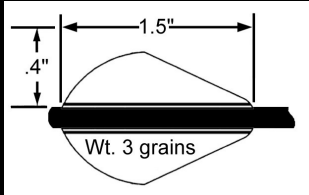

ALETTE BOHNING

THE BLAZER VANES

Un' aletta di poco piu' di 5 cm da usare con lama fissa o broadheads meccaniche. Aiuta ad eliminare problemi d' interferenza e aumenta la velocita'. Pesa solo 5 grani.

ALETTA MINI BLAZER

Una versione dell' aletta Blazer di quasi 4 cm., disegnata specificalmete per I tiratori a bersaglio che vogliono la capacita' guida del Blazer, con meno peso. Pesa 5 grani, e' lungo 1.02 cm

ALETTA " X "

Gli arcieri a bersaglio hanno vantaggio con le nostre scelte d' alette e la leggendaria qualita' e durabilita' che Bohning offre. Disponibili in 7 misure d' alette.

Piu' informazioni

Disponibili a 100 o 1000 in un pacco
 3.80 cm Scudo (2 grani) .76 cm di altezza
 4.57 cm (4 grani) 1.02 cm d' altezza
 5.08 cm (6 grani) 1.02 cm d' altezza
 5.72 cm Scudo (5 grani) 1.02 cm d' altezza
 6.10 cm (6 grani) 1.02 cm d' altezza
 7.62 cm (8 grani) 1.27 cm d' altezza
 1.02 cm LP (9 grani) 1.02 cm d' altezza

ALETTE KILLER

Alette da caccia disponibili in 10.2 cm (12 grani, 1.27 cm d' altezza) e 12.70 cm (15 grani, 1.52 cm d' altezza).