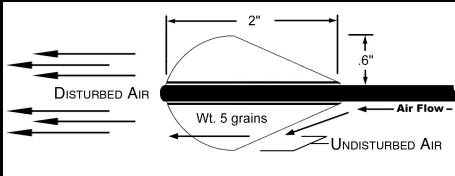

ALETTE BOHNING

THE BLAZER VANES

Un' aletta di poco piu' di 5 cm da usare con lama fissa o broadheads meccaniche. Aiuta ad eliminare problemi d' interferenza e aumenta la velocita'. Pesa solo 5 grani.

ALETTA MINI BLAZER

Una versione dell' aletta Blazer di quasi 4 cm., disegnata specificalmete per I tiratori a bersaglio che vogliono la capacita' guida del Blazer, con meno peso. Pesa 5 grani, e' lungo 1.02 cm

ALETTA " X "

Gli arcieri a bersaglio hanno vantaggio con le nostre scelte d' alette e la leggendaria qualita' e durabilita' che Bohning offre. Disponibili in 7 misure d' alette.

Piu' informazioni

Disponibili a 100 o 1000 in un pacco
 3.80 cm Scudo (2 grani) .76 cm di altezza
 4.57 cm (4 grani) 1.02 cm d' altezza
 5.08 cm (6 grani) 1.02 cm d' altezza
 5.72 cm Scudo (5 grani) 1.02 cm d' altezza
 6.10 cm (6 grani) 1.02 cm d' altezza
 7.62 cm (8 grani) 1.27 cm d' altezza
 1.02 cm LP (9 grani) 1.02 cm d' altezza

ALETTE KILLER

Alette da caccia disponibili in 10.2 cm (12 grani, 1.27 cm d' altezza) e 12.70 cm (15 grani, 1.52 cm d' altezza).