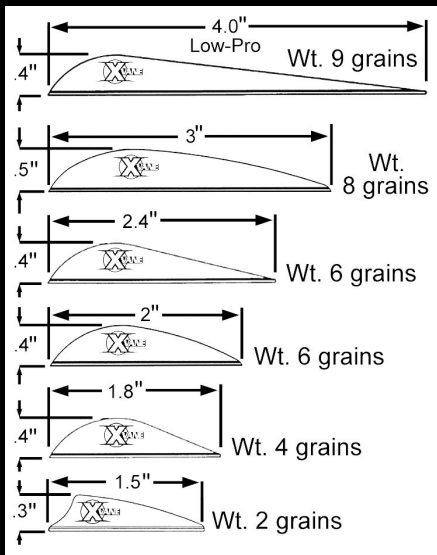

ALETTE BOHNING

THE BLAZER VANES

Un' aletta di poco piu' di 5 cm da usare con lama fissa o broadheads meccaniche. Aiuta ad eliminare problemi d' interferenza e aumenta la velocita'. Pesa solo 5 grani.

ALETTA MINI BLAZER

Una versione dell' aletta Blazer di quasi 4 cm., disegnata specificalmete per I tiratori a bersaglio che vogliono la capacita' guida del Blazer, con meno peso. Pesa 5 grani, e' lungo 1.02 cm

ALETTA " X "

Gli arcieri a bersaglio hanno vantaggio con le nostre scelte d' alette e la leggendaria qualita' e durabilita' che Bohning offre. Disponibili in 7 misure d' alette.

Piu' informazioni

Disponibili a 100 o 1000 in un pacco
 3.80 cm Scudo (2 grani) .76 cm di altezza
 4.57 cm (4 grani) 1.02 cm d' altezza
 5.08 cm (6 grani) 1.02 cm d' altezza
 5.72 cm Scudo (5 grani) 1.02 cm d' altezza
 6.10 cm (6 grani) 1.02 cm d' altezza
 7.62 cm (8 grani) 1.27 cm d' altezza
 1.02 cm LP (9 grani) 1.02 cm d' altezza

ALETTE KILLER

Alette da caccia disponibili in 10.2 cm (12 grani, 1.27 cm d' altezza) e 12.70 cm (15 grani, 1.52 cm d' altezza).