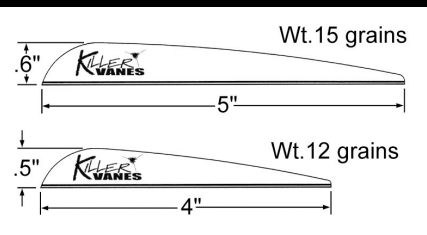

ALETTE BOHNING

THE BLAZER VANES

Un' aletta di poco piu' di 5 cm da usare con lama fissa o broadheads meccaniche. Aiuta ad eliminare problemi d' interferenza e aumenta la velocita'. Pesa solo 5 grani.

ALETTA MINI BLAZER

Una versione dell' aletta Blazer di quasi 4 cm., disegnata specificalmete per I tiratori a bersaglio che vogliono la capacita' guida del Blazer, con meno peso. Pesa 5 grani, e' lungo 1.02 cm

ALETTA " X "

Gli arcieri a bersaglio hanno vantaggio con le nostre scelte d' alette e la leggendaria qualita' e durabilita' che Bohning offre. Disponibili in 7 misure d' alette.

Piu' informazioni

Disponibili a 100 o 1000 in un pacco
 3.80 cm Scudo (2 grani) .76 cm di altezza
 4.57 cm (4 grani) 1.02 cm d' altezza
 5.08 cm (6 grani) 1.02 cm d' altezza
 5.72 cm Scudo (5 grani) 1.02 cm d' altezza
 6.10 cm (6 grani) 1.02 cm d' altezza
 7.62 cm (8 grani) 1.27 cm d' altezza
 1.02 cm LP (9 grani) 1.02 cm d' altezza

ALETTE KILLER

Alette da caccia disponibili in 10.2 cm (12 grani, 1.27 cm d' altezza) e 12.70 cm (15 grani, 1.52 cm d' altezza).